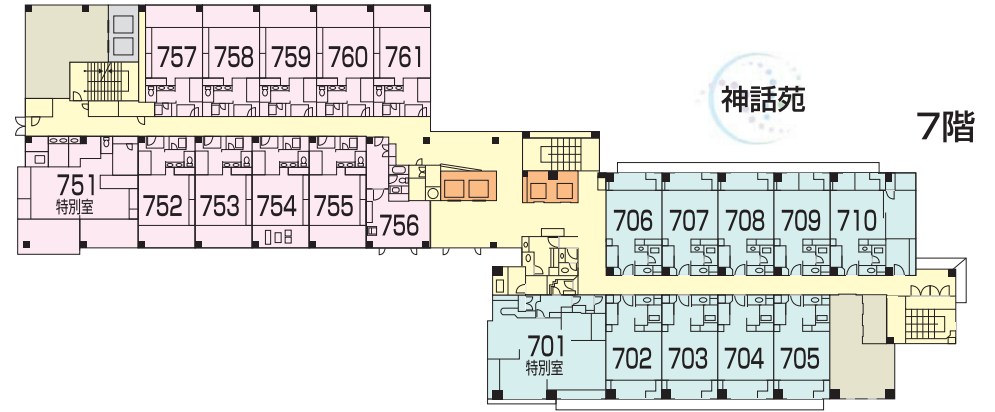

係	宴会場名	畳数	ご芳名	人数	備考	
大広間(和)	国引	くにびき 国引				
		きつぎ 杵築	380畳			
		みこ 三穂				
	大広間(洋)	コンベンションホール 吉兆	きつぎ 吉兆			
			たいこく 大黒	372㎡		
			えび 恵比寿			
	大広間(和)	松風	しょうふう 松風			
			しょうろう 松露	90畳		
			しょうげつ 松月			
	フンションルーム(洋)	あさくみ 朝酌	140㎡			
	小宴会場(和)	いなぎ 稲佐	38.5畳			
		ひめさき 比元崎	39畳			
	料理茶屋	翠の檜	あすなる 翠檜1	12畳		
あすなる 翠檜2			15畳			
梅の檜		せんだん 梅檜1	12.5畳			
		せんだん 梅檜2	12.5畳			
いちい 一位		10畳				
銀の杏		いちよう 银杏1	12.5畳			
		いちよう 银杏2	12.5畳			
燕楽(うたげ)		もくれん 木蓮	8畳			
		けやき 櫻	12畳			
		かつら 桂	10畳			
		きり 桐	10畳			
		かや 樺	10畳			
カフェケルム		ペーターベン	35席			
	モーツァルト	20席				
ナイトサロン	かがり火	55席				

平面図

- フロント
- バンケットホール
- 娯楽施設
売店
- お風呂
- 宴会場
- 廊下等
- エレベーター

施設のご案内

- 客室 / 100室
- 収容 / 559名
- 会議室 / コンベンションホール最大350名様、小会議室50名様
- 宴会場 / 380帖
- 料理茶屋 / 個室12室・テーブルスペース30席
- 浴場 / 大浴場男女各200名様、露天風呂男女各40名様
- 貸切風呂 / 2室 (白鳥・黒松)
- パブリック施設 / ナイトサロン・貸切カラオケルーム・居酒屋・売店・ラウンジ土笛
- 駐車場 / 乗用車150台、バス25台
- 全室禁煙

喫煙場所

平面図

	常磐苑	神話苑	
	客室 751～761	客室 701～710	7階
	客室 651～661	客室 601～611	6階
	客室 551～561	客室 501～513	5階
	客室 451～462	客室 405～413	4階
	料理茶屋 燕楽	客室 301～313	3階
	宴会場(吉兆/松風)	宴会場(国引)	2階
大浴場 露天風呂・サウナ	貸切風呂	貸切カラオケルーム ナイトサロン・売店・居酒屋	1階
	ラウンジ	ファンクションルーム ロビールounge	

常磐苑

常磐苑

神話苑

3階