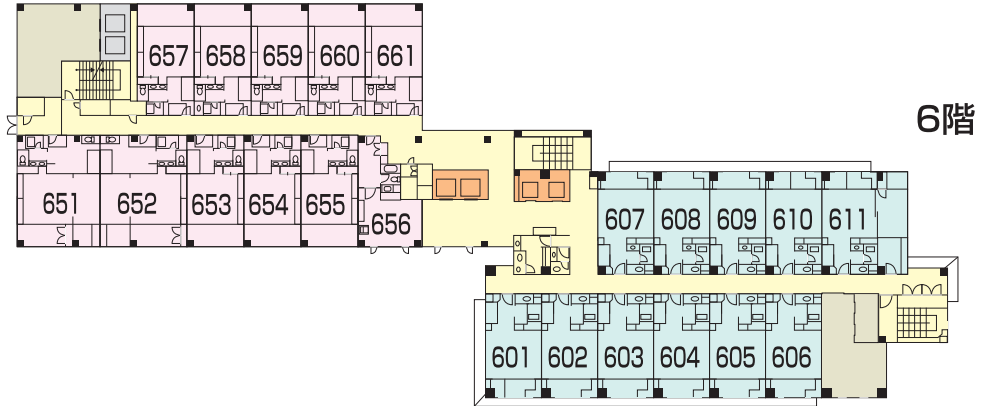

平面図

	常磐苑	神話苑	
	客室 751～761	客室 701～710	7階
	客室 651～661	客室 601～611	6階
	客室 551～561	客室 501～513	5階
	客室 451～462	客室 405～413	4階
	料理茶屋 燕楽	客室 301～313	3階
	宴会場(吉兆/松風)	宴会場(国引)	2階
大浴場 露天風呂・サウナ	貸切風呂	貸切カラオケルーム ナイトサロン・売店・居酒屋	1階
	ラウンジ	ファンクションルーム ロビールounge