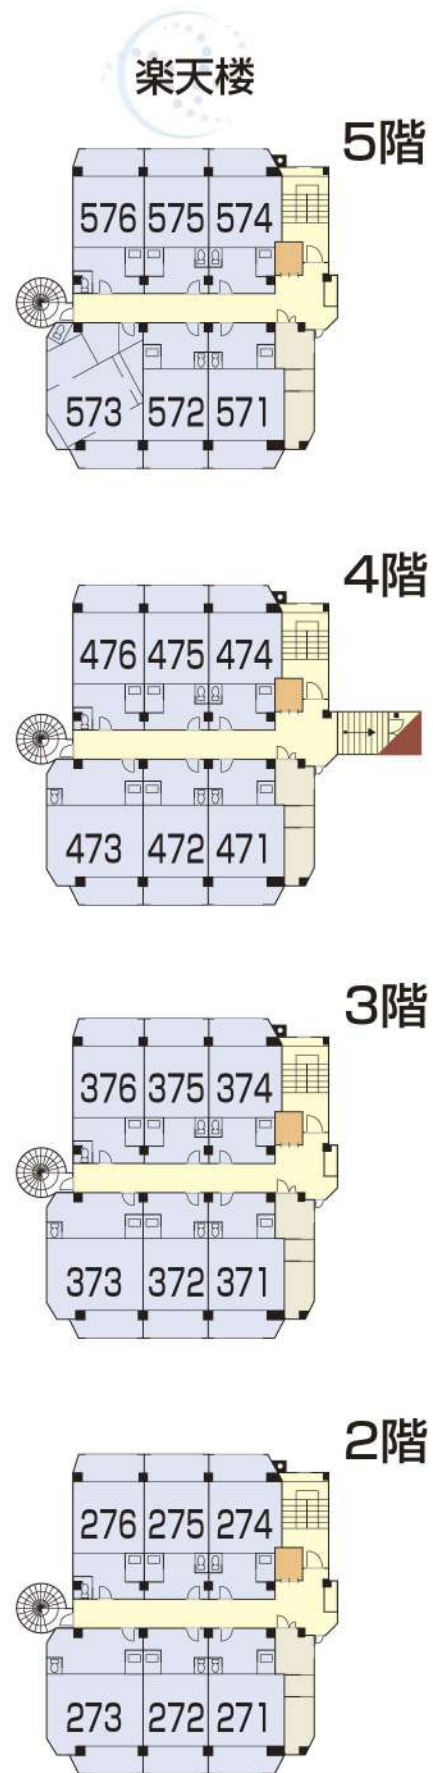

お 部 屋 割 表

館	階	部屋番号	室名	畳数	人数	備考	
常磐苑	4	451	まんくた 万久千	12.5畳			
		452	きじま 来島	12.5畳			
		453	ふかの 深野	12.5畳			
		454	みざわ 三沢	12.5畳			
		455	きすき 支須支	12.5畳			
		456	みしろ 御代	12.5畳			
		457	洋室(ツイン)	41.47㎡		バリアフリー	
		458	きせ 佐世	12.5畳			
		459	こまじ 許曾志	12.5畳			
		460	あさやま 朝山	12.5畳			
		461	くむら 国村	12.5畳			
		462	まつお 松尾	12.5畳			
		5	551	ひのみき 日御碕	12.5畳+7.5畳		
	552		おう 意宇	12.5畳+7.5畳			
	553		あく 阿具	12.5畳			
	554		みくが 美久我	12.5畳			
	555		なめさ 奈美佐	12.5畳			
	556		洋室(ツイン)	41.44㎡			
	557		たき 多吉	12.5畳			
	558		ほのか 保乃加	12.5畳			
	559		たへ 多倍	12.5畳			
	560		みや 御門屋	12.5畳			
	6	651	こうじんがに 荒神谷	12.5畳+7.5畳			
		652	あいか 秋鹿	12.5畳+7.5畳			
		653	えとも 恵籽毛	12.5畳			
		654	さか 佐加	12.5畳			
		655	うみ 宇美	12.5畳			
		656	洋室(ツイン)	41.44㎡			
		657	おおみ 意保美	12.5畳			
		658	くさか 久佐加	12.5畳			
		659	はな 波折	12.5畳			
660		あずき 阿受伎	12.5畳				
661		いじみ 伊自見	12.5畳				

館	階	部屋番号	室名	畳数	人数	備考		
常磐苑	7	751	まがたま 勾玉	12.5畳+10.5畳 洋間+和室		特別室		
		752	めつき 亮豆貴	12.5畳				
		753	やまさ 夜麻佐	12.5畳				
		754	ぬま 野城	12.5畳				
		755	ふじな 布自奈	12.5畳				
		756	洋室(ツイン)	41.44㎡				
		757	しおみ 斯保弥	12.5畳				
		758	したび 志多備	12.5畳				
		759	きまち 支麻知	12.5畳				
		760	いふや 伊布夜	12.5畳				
		761	かか 加賀	12.5畳				
		神話苑	3	301	おう 意宇	12.5畳		
				302	しまね 嶋根	12.5畳		
303	あいか 秋鹿			12.5畳				
304	かんど 神門			12.5畳				
305	洋室(ツイン)			28.86㎡				
306	洋室(シングル)			23.48㎡				
307	洋室(シングル)			21.04㎡				
309	たてぬい 楯縫			12.5畳				
310	いし 飯石			12.5畳				
311	にた 仁多			12.5畳				
312	おおはら 大原			12.5畳				
313	いずも 出雲			12.5畳+7.5畳				
4	405			洋室(ツイン)	28.86㎡			
	406	洋室(シングル)	23.48㎡					
	407	洋室(シングル)	21.04㎡					
	408	洋室(シングル)	17.75㎡					
	409	まな井 真名井	12.5畳					
	410	おおみ 邑美	12.5畳					
	411	したいやま 恋山	12.5畳					
	412	したかく 志谷奥	12.5畳					
	413	たまつくり 玉作	12.5畳+7.5畳					
	5	501	あすい 翡翠	12.5畳				
		502	めのう 瑪瑙	12.5畳				

館	階	部屋番号	室名	畳数	人数	備考
神話苑	5	503	ほうきどり 法吉鳥	12.5畳		
		504	くわい 白鶴	12.5畳		
		505	洋室(ツイン)	28.86㎡		
		506	洋室(シングル)	23.48㎡		
		507	洋室(シングル)	21.04㎡		
		508	洋室(シングル)	17.75㎡		
		509	おしどり 鴛鴦	12.5畳		
		510	うむぎ 蛤貝	12.5畳		
		511	まがね 眞鉄	12.5畳		
		512	かまはな 蒲黄	12.5畳		
		513	ふかみそう 牡丹	12.5畳+7.5畳		
		601	たかさ 高麻	12.5畳		
		602	ながえ 長江	12.5畳		
	603	かせん 花仙	12.5畳			
	604	たふし 多夫志	12.5畳			
	605	さひめ 佐比売	12.5畳			
	606	ことひき 琴引	12.5畳			
	607	とりかみ 鳥上	12.5畳			
	608	たまね 玉峰	12.5畳			
	609	みせん 弥山	12.5畳			
	610	おおくら 大倉	12.5畳			
	611	かんなび 神名樋	12.5畳+7.5畳			
	701	やくも 八雲	12.5畳+10.5畳 洋間		特別室	
	702	すさ 須佐	12.5畳			
	703	かみす 神魂	12.5畳			
	704	みさき 美佐伎	12.5畳			
	705	みい 御井	12.5畳			
	706	みだみ 美談	12.5畳			
	707	くまの 熊野	12.5畳			
	708	また 佐太	12.5畳			
	709	かんばら 神原	12.5畳			
710	やえがき 八重垣	12.5畳+7.5畳				

係	宴会場名	畳数	ご芳名	人数	備考	
大広間(和)	国引	くにびき 国引				
		きつぎ 杵築	380畳			
		みこ 三穂				
	大広間(洋)	コンベンションホール 吉兆	きつぎ 吉兆			
			たいこく 大黒	372㎡		
			えび 恵比寿			
	大広間(和)	松風	しょうふう 松風			
			しょうろう 松露	90畳		
			しょうげつ 松月			
	フンションルーム(洋)	あさくみ 朝酌	140㎡			
	小宴会場(和)	いなぎ 稲佐	38.5畳			
		ひめさき 比元崎	39畳			
	料理茶屋	翠の檜	あすなる 翠檜1	12畳		
あすなる 翠檜2			15畳			
梅の檜		せんだん 梅檜1	12.5畳			
		せんだん 梅檜2	12.5畳			
いちい 一位		10畳				
銀の杏		いちよう 银杏1	12.5畳			
		いちよう 银杏2	12.5畳			
燕楽(うたげ)		もくれん 木蓮	8畳			
		けやき 櫻	12畳			
		かつら 桂	10畳			
		きり 桐	10畳			
		かや 樺	10畳			
カフェケルム		ペーターベン	35席			
	モーツァルト	20席				
ナイトサロン	かがり火	55席				

平面図

- フロント
- バンケットホール
- 娯楽施設
  売店
- お風呂
- 宴会場
- 廊下等
- エレベーター

施設のご案内

- 客室 / 100室
- 収容 / 559名
- 会議室 / コンベンションホール最大350名様、小会議室50名様
- 宴会場 / 380帖
- 料理茶屋 / 個室12室・テーブルスペース30席
- 浴場 / 大浴場男女各200名様、露天風呂男女各40名様
- 貸切風呂 / 2室 (白鳥・黒松)
- パブリック施設 / ナイトサロン・貸切カラオケルーム・居酒屋・売店・ラウンジ土笛
- 駐車場 / 乗用車150台、バス25台
- 全室禁煙

喫煙場所