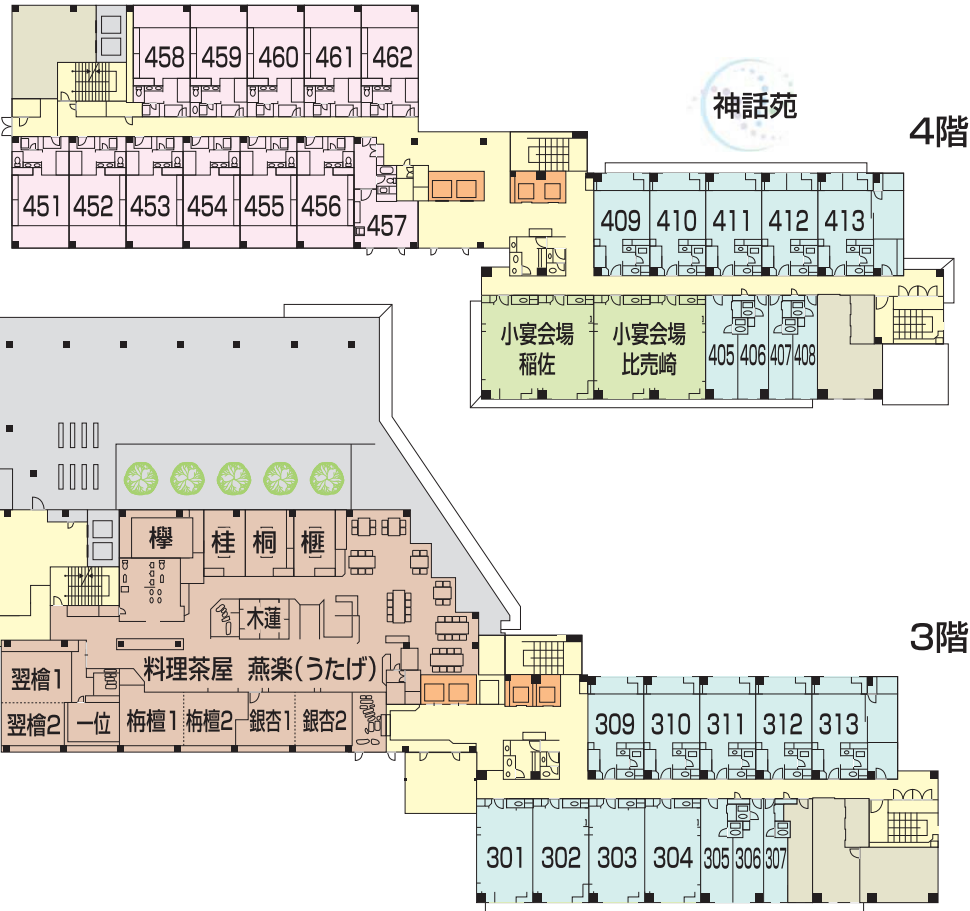

神話苑

3階

平面図

	常磐苑	神話苑	
	客室 751～761	客室 701～710	7階
	客室 651～661	客室 601～611	6階
	客室 551～561	客室 501～513	5階
	客室 451～462	客室 405～413	4階
	料理茶屋 燕楽	客室 301～313	3階
	宴会場(吉兆/松風)	宴会場(国引)	2階
大浴場 露天風呂・サウナ	貸切風呂	貸切カラオケルーム ナイトサロン・売店・居酒屋	1階
	ラウンジ	ファンクションルーム ロビールounge	

常磐苑