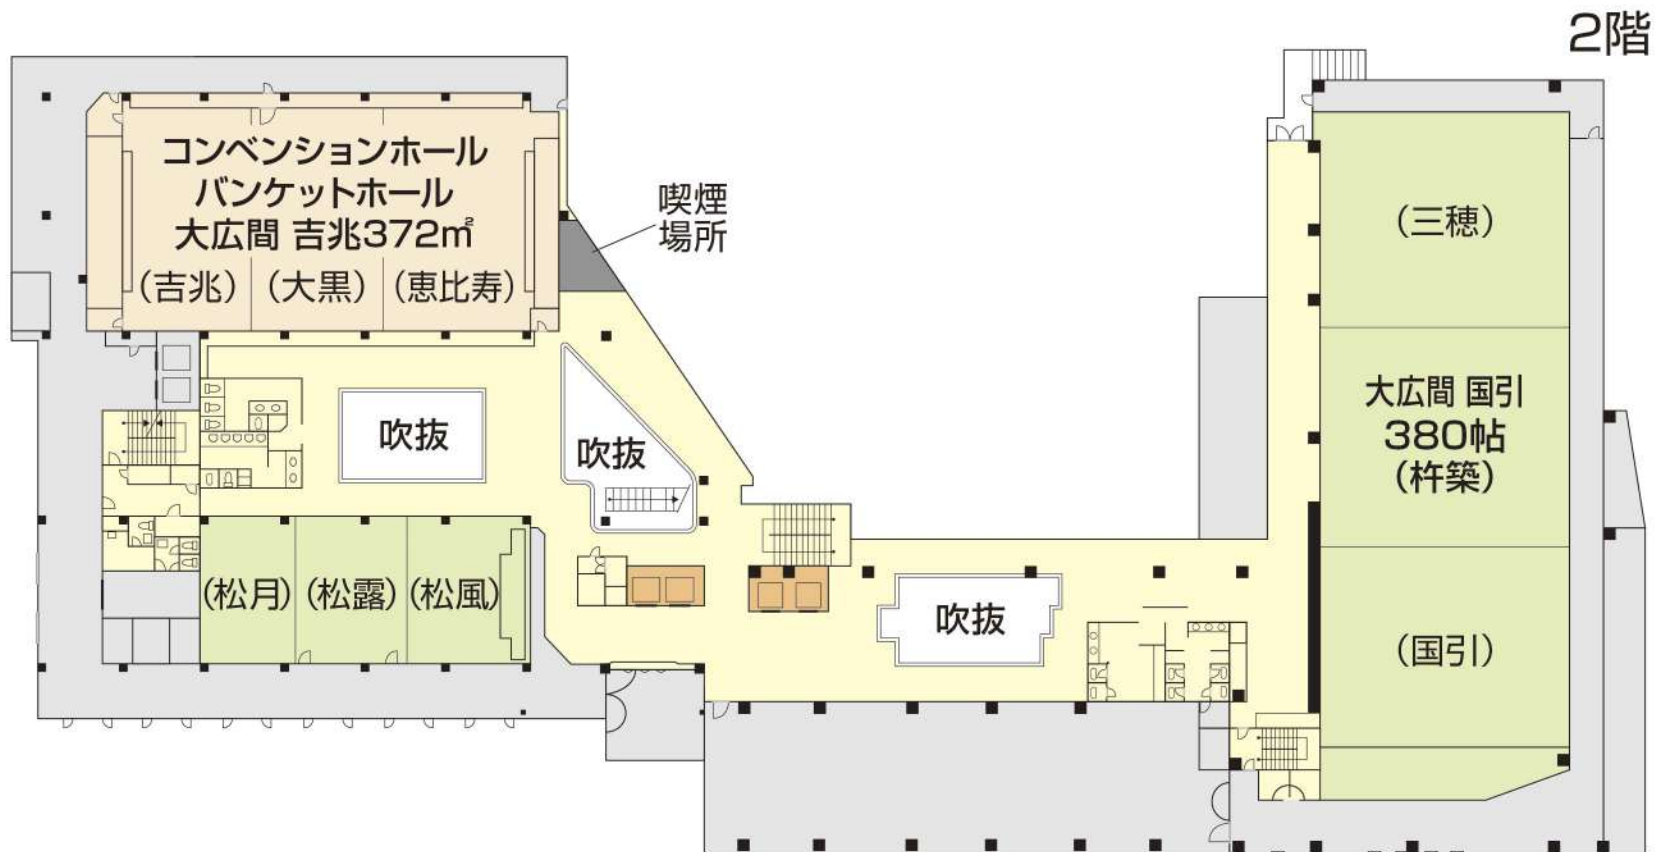

館	階	部屋番号	室名	畳数	人数	備考
神話苑	5	503	ほうきどり 法吉鳥	12.5畳		
		504	くわい 白鶴	12.5畳		
		505	洋室(ツイン)	28.86㎡		
		506	洋室(シングル)	23.48㎡		
		507	洋室(シングル)	21.04㎡		
		508	洋室(シングル)	17.75㎡		
		509	おしどり 鴛鴦	12.5畳		
		510	うむぎ 蛤貝	12.5畳		
		511	まがね 眞鉄	12.5畳		
		512	かまはな 蒲黄	12.5畳		
		513	ふかみそう 牡丹	12.5畳+7.5畳		
		601	たかさ 高麻	12.5畳		
		602	ながえ 長江	12.5畳		
	603	かせん 花仙	12.5畳			
	604	たふし 多夫志	12.5畳			
	605	さひめ 佐比売	12.5畳			
	606	ことひき 琴引	12.5畳			
	607	とりかみ 鳥上	12.5畳			
	608	たまね 玉峰	12.5畳			
	609	みせん 弥山	12.5畳			
	610	おおくら 大倉	12.5畳			
	611	かんなび 神名樋	12.5畳+7.5畳			
	701	やくも 八雲	12.5畳+10.5畳 洋間		特別室	
	702	すさ 須佐	12.5畳			
	703	かみす 神魂	12.5畳			
	704	みさき 美佐伎	12.5畳			
	705	みい 御井	12.5畳			
	706	みだみ 美談	12.5畳			
	707	くまの 熊野	12.5畳			
	708	また 佐太	12.5畳			
	709	かんばら 神原	12.5畳			
710	やえがき 八重垣	12.5畳+7.5畳				

係	宴会場名	畳数	ご芳名	人数	備考	
大広間(和)	国引	くにびき 国引				
		きつぎ 杵築	380畳			
		みこ 三穂				
	大広間(洋)	コンベンションホール 吉兆	きつぎ 吉兆			
			たいこく 大黒	372㎡		
			えび 恵比寿			
	大広間(和)	松風	しょうふう 松風			
			しょうろう 松露	90畳		
			しょうげつ 松月			
	フンションルーム(洋)	あさくみ 朝酌	140㎡			
	小宴会場(和)	いなぎ 稲佐	38.5畳			
		ひめさき 比元崎	39畳			
	料理茶屋	翠の檜	あすなる 翠檜1	12畳		
あすなる 翠檜2			15畳			
梅の檜		せんだん 梅檜1	12.5畳			
		せんだん 梅檜2	12.5畳			
いちい 一位		10畳				
銀の杏		いちよう 银杏1	12.5畳			
		いちよう 银杏2	12.5畳			
燕楽(うたげ)		もくれん 木蓮	8畳			
		けやき 櫻	12畳			
		かつら 桂	10畳			
		きり 桐	10畳			
		かや 樺	10畳			
カフェケルム		ペーターベン	35席			
	モーツァルト	20席				
ナイトサロン	かがり火	55席				

平面図

- フロント
- バンケットホール
- 娯楽施設
売店
- お風呂
- 宴会場
- 廊下等
- エレベーター

施設のご案内

- 客室 / 100室
- 収容 / 559名
- 会議室 / コンベンションホール最大350名様、小会議室50名様
- 宴会場 / 380帖
- 料理茶屋 / 個室12室・テーブルスペース30席
- 浴場 / 大浴場男女各200名様、露天風呂男女各40名様
- 貸切風呂 / 2室 (白鳥・黒松)
- パブリック施設 / ナイトサロン・貸切カラオケルーム・居酒屋・売店・ラウンジ土笛
- 駐車場 / 乗用車150台、バス25台
- 全室禁煙

喫煙場所

平面図

	常磐苑	神話苑	
	客室 751～761	客室 701～710	7階
	客室 651～661	客室 601～611	6階
	客室 551～561	客室 501～513	5階
	客室 451～462	客室 405～413	4階
	料理茶屋 燕楽	客室 301～313	3階
	宴会場(吉兆/松風)	宴会場(国引)	2階
大浴場 露天風呂・サウナ	貸切風呂	貸切カラオケルーム ナイトサロン・売店・居酒屋	1階
	ラウンジ	ファンクションルーム ロビールounge	